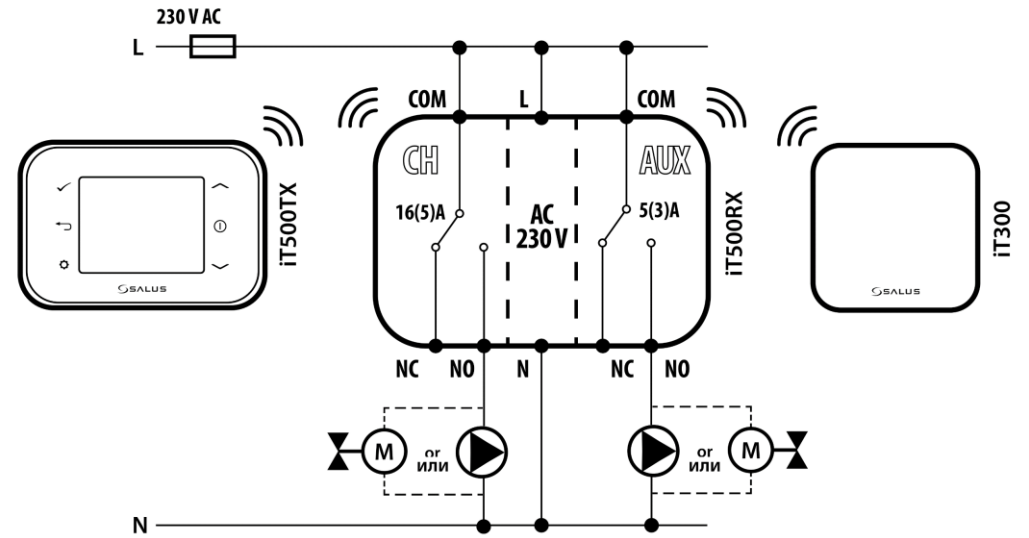

ОСНОВНЫЕ СХЕМЫ ПОДКЛЮЧЕНИЯ ИНТЕРНЕТ ТЕРМОСТААТА iT500

Схема подключения для одной отопительной зоны 

Схема подключения для двух отопительных зон  + 

Приведенные схемы подключения не заменяют проект установки систем отопления и наводятся исключительно в качестве примера!