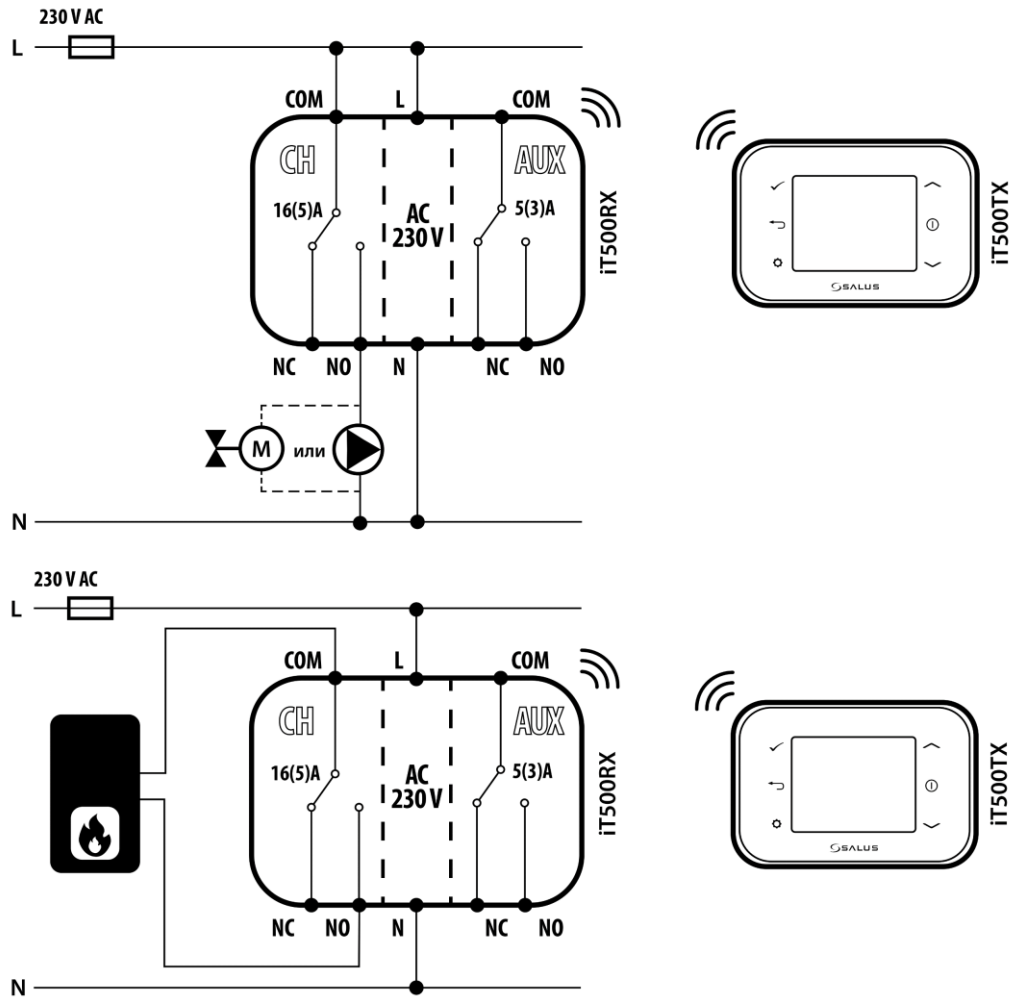

ОСНОВНЫЕ СХЕМЫ ПОДКЛЮЧЕНИЯ ИНТЕРНЕТ ТЕРМОСТААТА iT500

Схема подключения для одной отопительной зоны 

Схема подключения для двух отопительных зон  + 

Приведенные схемы подключения не заменяют проект установки систем отопления и наводятся исключительно в качестве примера!