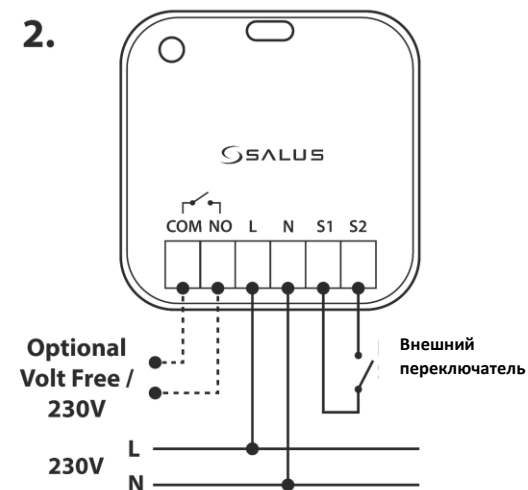

ОСНОВНЫЕ СХЕМЫ ПОДКЛЮЧЕНИЯ SR600

1.

Volt Free /
230V

2.

Optional
Volt Free /
230V

Внешний
переключатель

3.

Volt Free /
230V