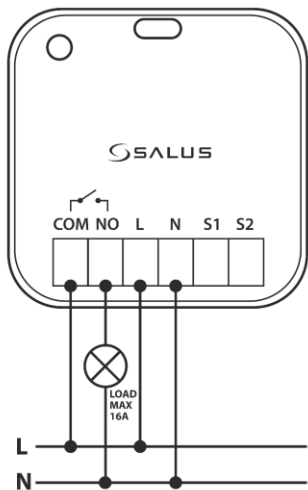

ОСНОВНЫЕ СХЕМЫ ПОДКЛЮЧЕНИЯ SR600

1.

Volt Free /
230V

2.

Optional
Volt Free /
230V

Внешний
переключатель

3.

Volt Free /
230V