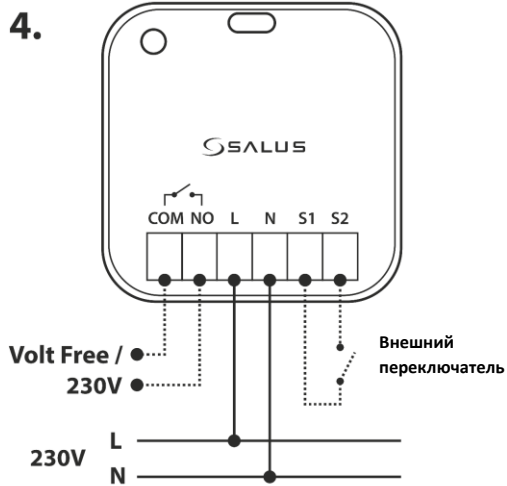

Optional
Volt Free /
230V

Внешний
переключатель

Приведенные схемы подключения не заменяют проект установки систем отопления и наводятся исключительно в качестве примера!