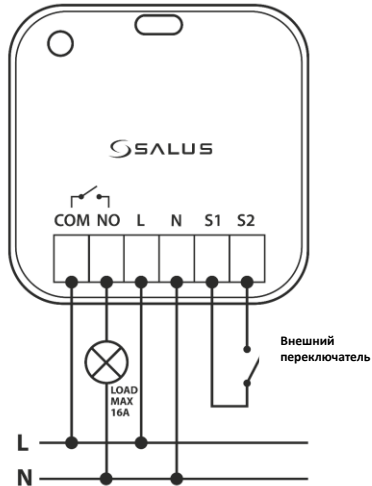

ОСНОВНЫЕ СХЕМЫ ПОДКЛЮЧЕНИЯ SR600

1.

Volt Free /
230V

2.

Optional
Volt Free /
230V

Внешний
переключатель

3.

Volt Free /
230V