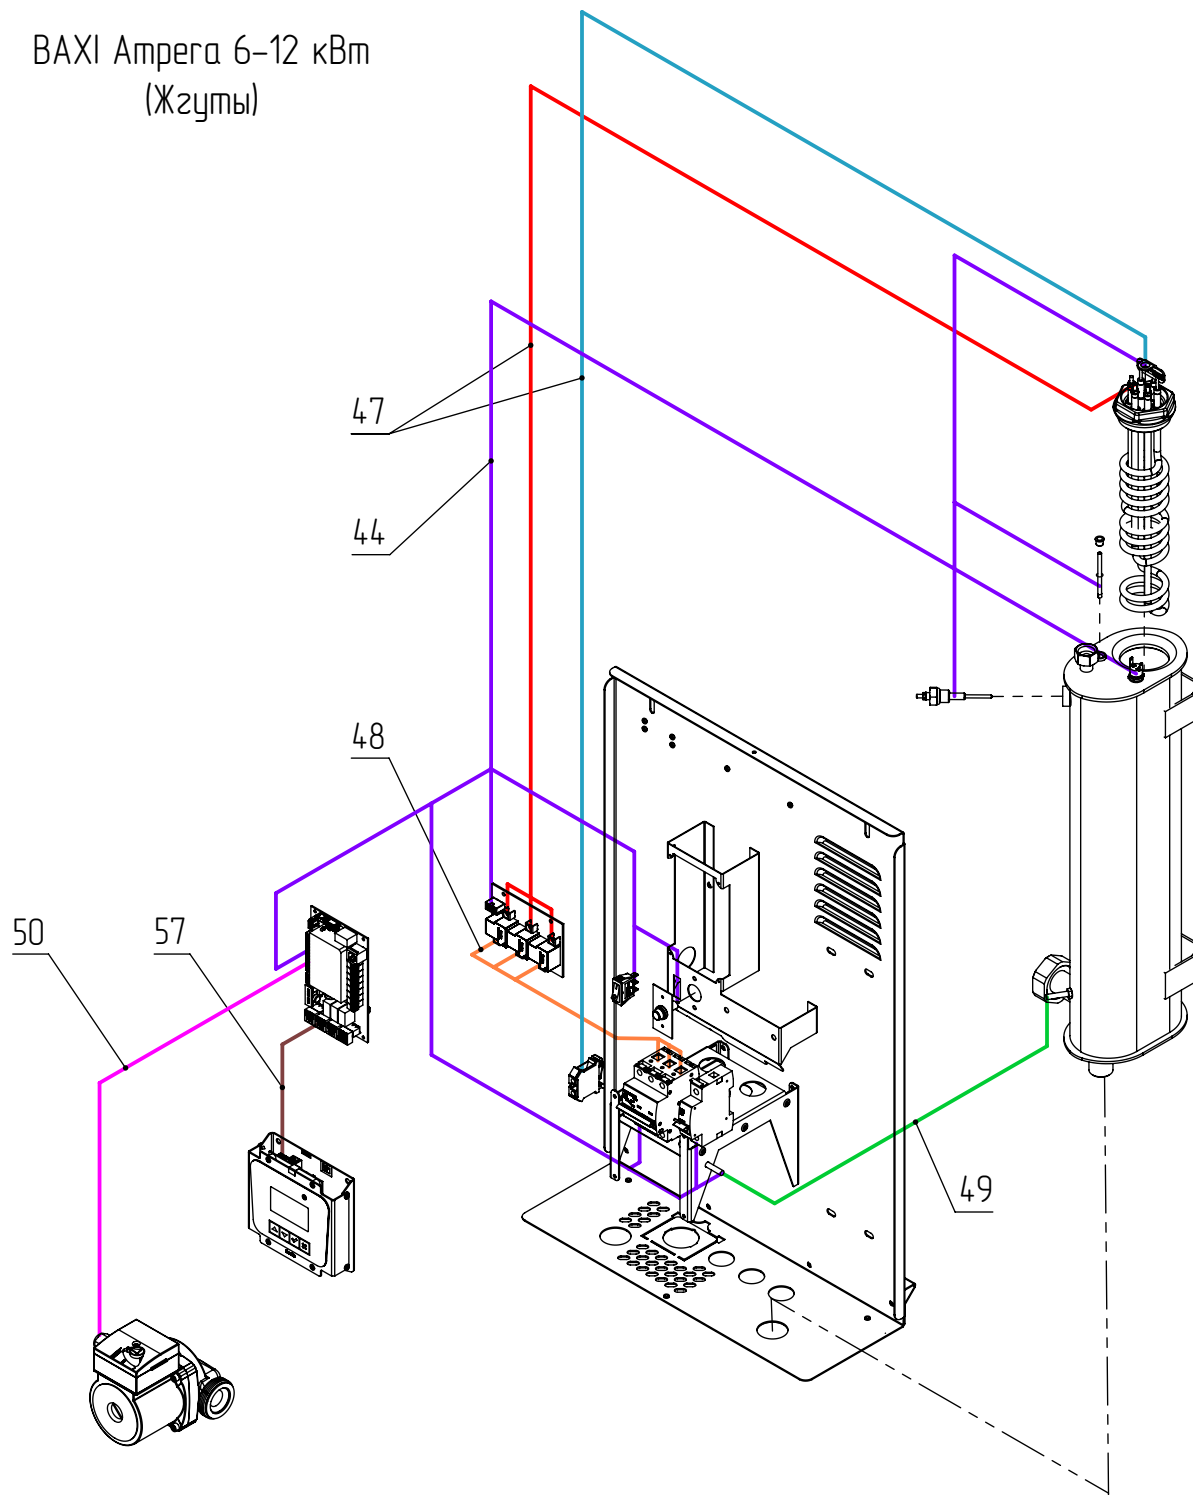

ВAXI Амрега 6-12 кВт
(Основные элементы)

BAXI Амpera 6-12 кВт
(Жзуты)

Данные о запчастях (41). Изделие - E840310601, Ампера 6 (E8403106)

Позиция на чертеже	Артикул	Английское наименование	Русское наименование	Розничная цена в евро
1	VX4991100001		Крышка кожуха BAXI Ампера	70.97
2	VX4991100002		Кожух BAXI Ампера 6-12	91.04
4	VX4991100004		Бак расширительный 7,5л G 3/4	60.57
6	VX4991100006		Основание кожуха BAXI Ампера 6-12	83.74
8	VX4991100008		Теплоизоляция BAXI Ампера 6-12 с хомутами	12.59
10	VX4991100010		Корпус Baxi Ампера 6-12	162.37
13	VX4991100013		Датчик температуры погружной (в гильзу)	10.76
14	VX4991100014		Термостат перегрева Baxi Ампера	10.76
15	VX4991100015		Датчик уровня Baxi Ампера	23.72
16	VX4991100016		Воздухоотводчик автоматический G 1/2	10.95
18	VX4991100018		ТЭН-6 кВт G2 (d=7,4) BAXI Ампера	51.08
21	VX4991100021		Клапан предохранительный клапан 3 bar G 1/2	16.78
22	VX4991100022		Сгон аварийный BAXI Ампера 6-12	6.39
24	VX4991100024		Манометр d40mm, 0-4 бар, G 1/4	18.06
25	VX4991100025		Развилка входная BAXI Ампера 6-12	23.53
27	VX4991100027		Насос циркуляционный UPSO25-60 130	145.77
28	VX4991100028		Уплотнение плоское кольцевое 1/2 (10x19), S=3мм	0.91
29	VX4991100029		Уплотнение плоское кольцевое 3/4 (13,5x24), S=3мм	0.91
30	VX4991100030		Уплотнение плоское кольцевое, 1 1/2(32x44), S=2мм	0.91
31	VX4991100031		Блок индикации BAXI Ампера	200.5
32	VX4991100032		Блок управления BAXI Ампера	218.74
33	VX4991100033		Блок силовой BAXI Ампера	38.13
34	VX4991100034		Зажим клеммный провода нейтрали с заглушкой	2.74
35	VX4991100035		Переключатель клавишный BAXI Ампера	2.85
36	VX4991100036		Выключатель защитный автоматический BAXI Ампера 16A	23.53
42	VX4991100042		Независимый расцепитель BAXI Ампера DC 12V	23.53
43	VX4991100043		Ограничитель для DIN-рейки	0.91