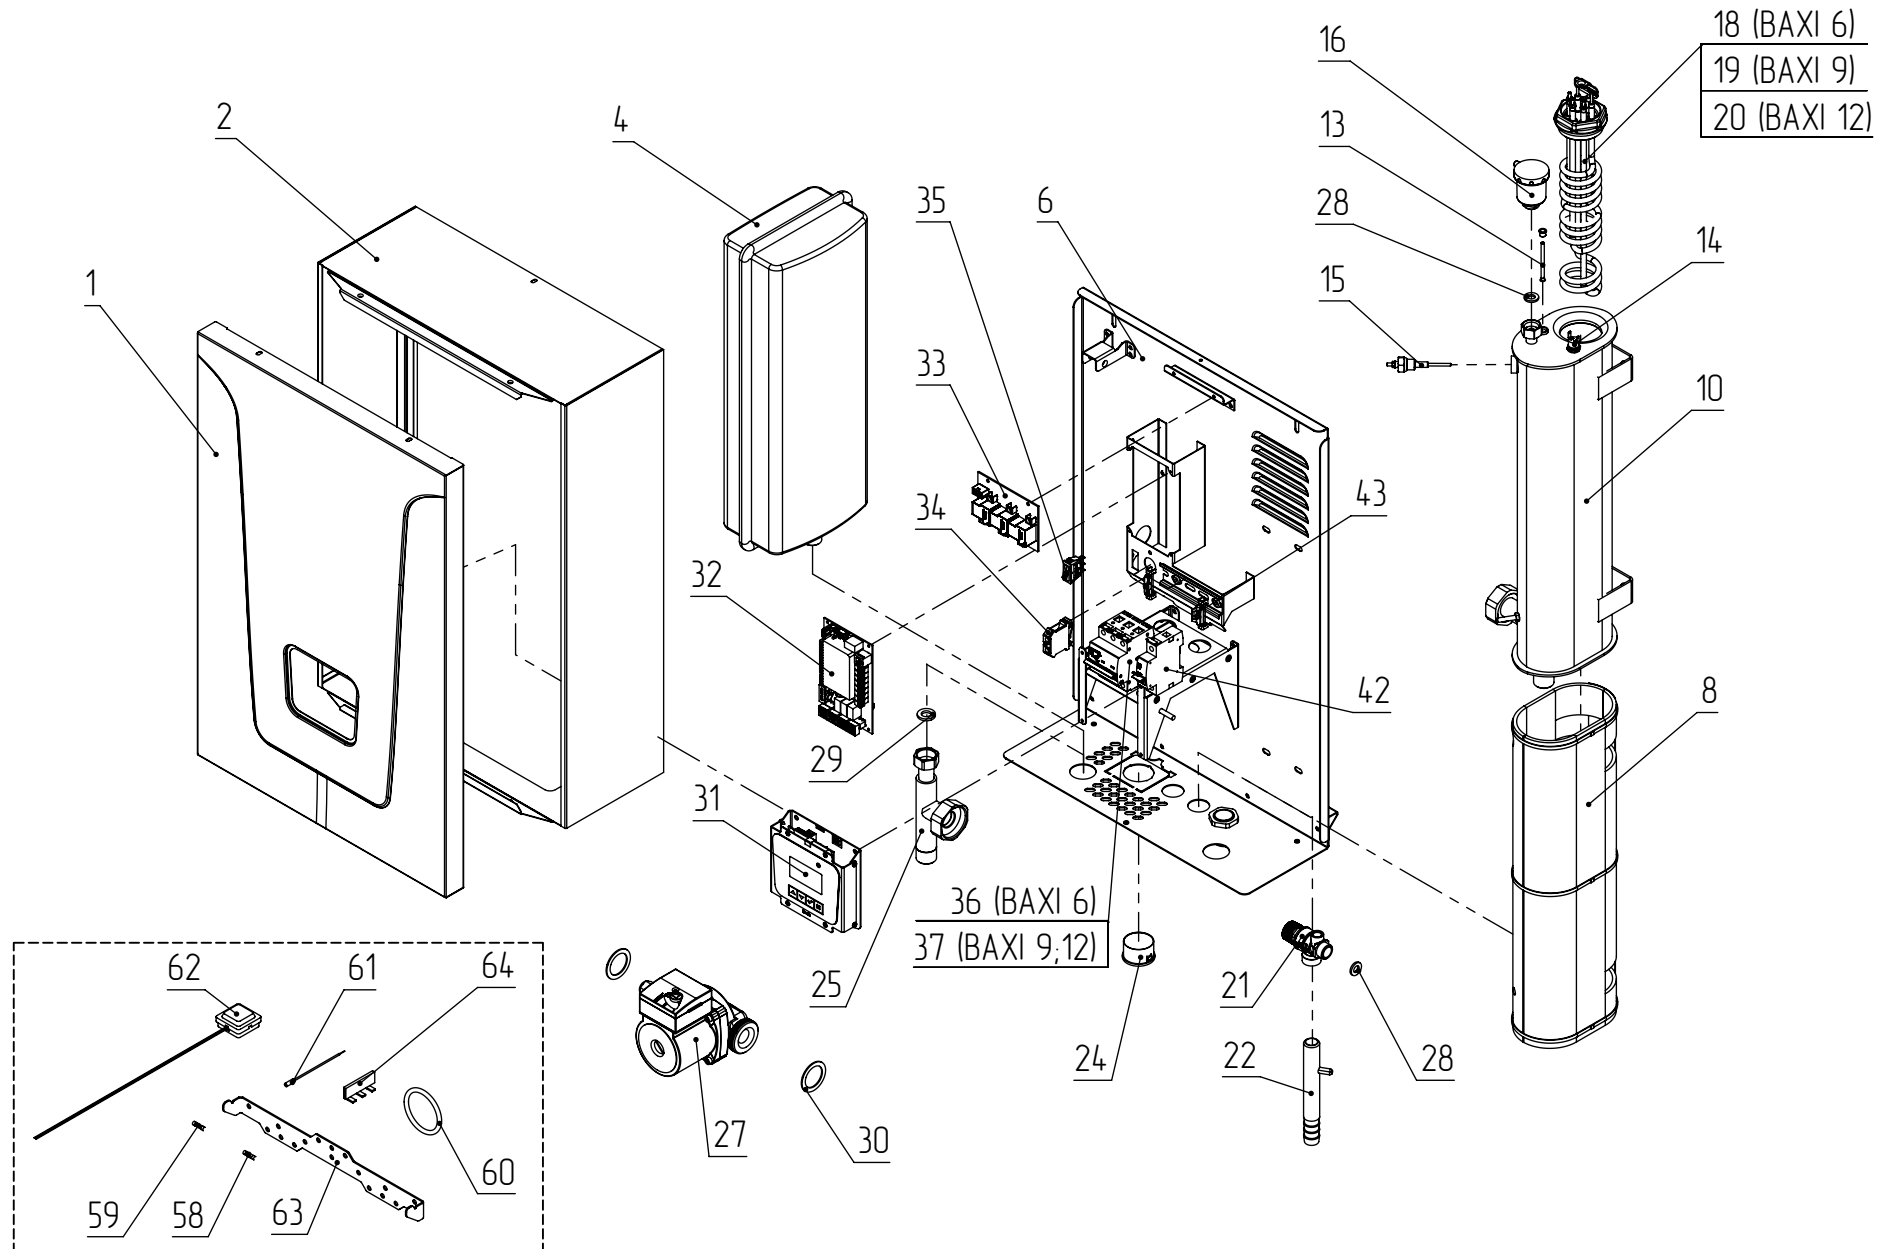

ВAXI Амрега 6-12 кВт
(Основные элементы)

BAXI Амpera 6-12 кВт
(Жзуты)

Данные о запчастях (41). Изделие - E840310601, Ампера 6 (E8403106)

Позиция на чертеже	Артикул	Английское наименование	Русское наименование	Розничная цена в евро
1	VX4991100001		Крышка кожуха BAXI Ампера	70.97
2	VX4991100002		Кожух BAXI Ампера 6-12	91.04
4	VX4991100004		Бак расширительный 7,5л G 3/4	60.57
6	VX4991100006		Основание кожуха BAXI Ампера 6-12	83.74
8	VX4991100008		Теплоизоляция BAXI Ампера 6-12 с хомутами	12.59
10	VX4991100010		Корпус Baxi Ампера 6-12	162.37
13	VX4991100013		Датчик температуры погружной (в гильзу)	10.76
14	VX4991100014		Термостат перегрева Baxi Ампера	10.76
15	VX4991100015		Датчик уровня Baxi Ампера	23.72
16	VX4991100016		Воздухоотводчик автоматический G 1/2	10.95
18	VX4991100018		ТЭН-6 кВт G2 (d=7,4) BAXI Ампера	51.08
21	VX4991100021		Клапан предохранительный клапан 3 bar G 1/2	16.78
22	VX4991100022		Сгон аварийный BAXI Ампера 6-12	6.39
24	VX4991100024		Манометр d40mm, 0-4 бар, G 1/4	18.06
25	VX4991100025		Развилка входная BAXI Ампера 6-12	23.53
27	VX4991100027		Насос циркуляционный UPSO25-60 130	145.77
28	VX4991100028		Уплотнение плоское кольцевое 1/2 (10x19), S=3мм	0.91
29	VX4991100029		Уплотнение плоское кольцевое 3/4 (13,5x24), S=3мм	0.91
30	VX4991100030		Уплотнение плоское кольцевое, 1 1/2(32x44), S=2мм	0.91
31	VX4991100031		Блок индикации BAXI Ампера	200.5
32	VX4991100032		Блок управления BAXI Ампера	218.74
33	VX4991100033		Блок силовой BAXI Ампера	38.13
34	VX4991100034		Зажим клеммный провода нейтрали с заглушкой	2.74
35	VX4991100035		Переключатель клавишный BAXI Ампера	2.85
36	VX4991100036		Выключатель защитный автоматический BAXI Ампера 16A	23.53
42	VX4991100042		Независимый расцепитель BAXI Ампера DC 12V	23.53
43	VX4991100043		Ограничитель для DIN-рейки	0.91