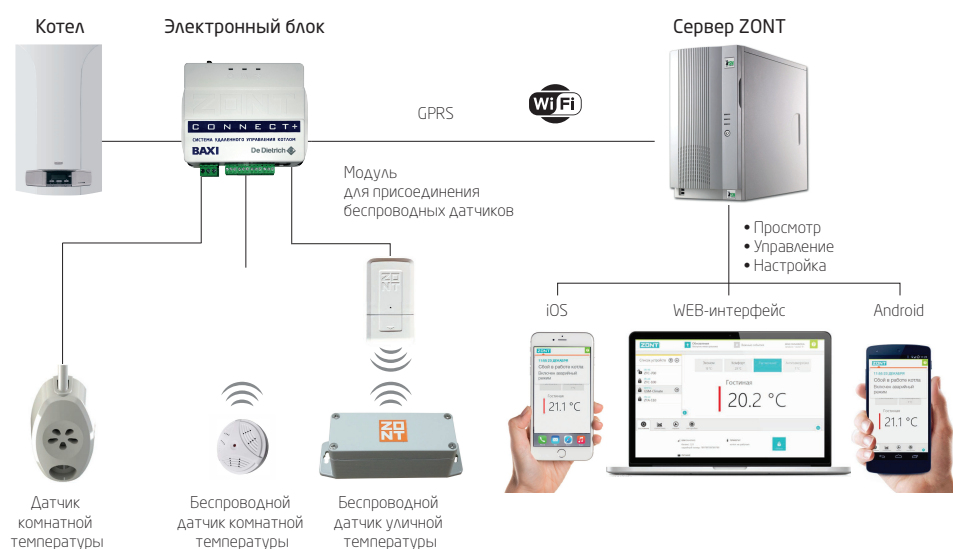

Система удаленного управления ZONT Connect+

КОМПЛЕКТАЦИЯ:

- Основной электронный блок
- Блок питания 24В/1А
- Внешняя GSM-антенна
- Разъем для подключения OpenTherm
- Датчик комнатной температуры ML8569
- Сим-карта

ДОПОЛНИТЕЛЬНЫЕ АКСЕССУАРЫ:

ML00004436	Беспроводной датчик комнатной температуры ML740 для ZONT Connect
ML8569	Дополнительный датчик комнатной температуры для ZONT Connect
ML13866	Беспроводной датчик уличной температуры для ZONT Connect
ML00004741	Модуль ML590 для присоединения беспроводных датчиков для ZONT Connect

ОБЩИЕ ВОЗМОЖНОСТИ

- Поддержание заданной температуры в помещении по индивидуальному расписанию
- Контакт для подключения дополнительного датчика безопасности
- Установка до 10 датчиков температуры в разных помещениях
- Внесение в память устройства пяти мобильных телефонов для голосового и СМС управления и информирования
- Оповещение об аварии котла или отключении электричества
- Снижение потребления газа

ДОПОЛНИТЕЛЬНЫЕ ВОЗМОЖНОСТИ OPENTHERM

- Управление мощностью газового котла в режиме модуляции газовой горелки
- Погодозависимое управление с автоматическим изменением температуры теплоносителя
- Управление температурой в контурах отопления и ГВС
- Контроль технических параметров котла
- Диагностика неисправностей с указанием кодов ошибок и причин их возникновения
- Подключение дополнительной панели управления OpenTherm