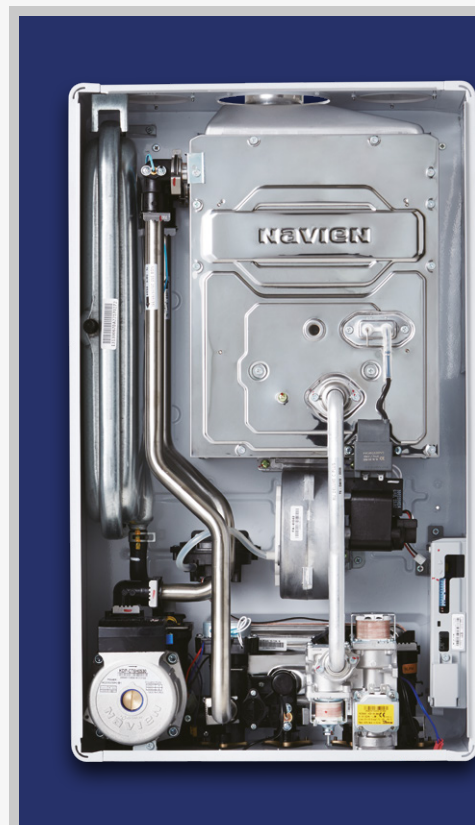

Настенный газовый котел с закрытой камерой сгорания – новая усовершенствованная модель котла популярной серии DELUXE с сенсорной панелью управления

В наличии на складе в РФ доступны все модели: 13 / 16 / 20 / 24 / 30 / 35 / 40 кВт.

Котел DELUXE Comfort Plus имеет ряд преимуществ и зарекомендовал себя в течении многих лет на мировых рынках:

- Сенсорная панель управления
- Компактный и бесшумный
- Два отдельных теплообменника из нержавеющей стали
- Мгновенный нагрев воды и повышенная производительность ГВС
- Выносной пульт управления (опция)
- Погодозависимая автоматика, функционирует с датчиком уличной температуры (опция)
- Корейский тип расположения и подключения гидравлической группы - соответствует ранним моделям Deluxe